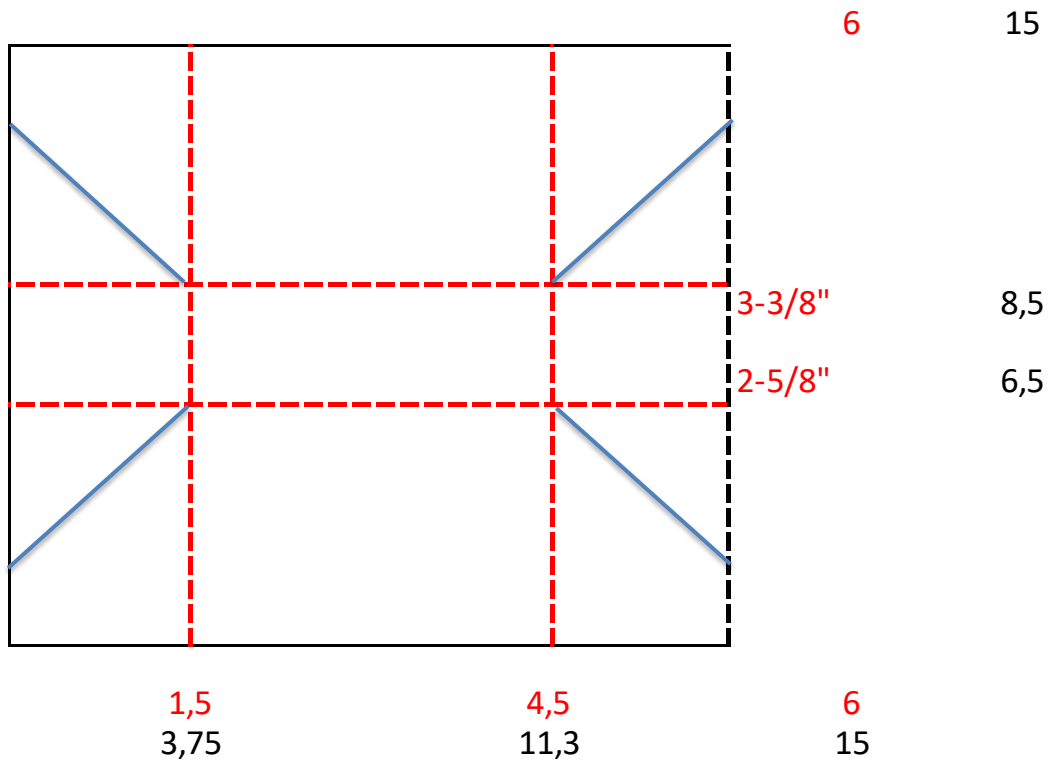

6 x 6 DSP treat box  
(niet op schaal)

Papiermaat: 6" x 6" (15 cm x 15 cm)

----- rillen  
———— handmatig vouwen