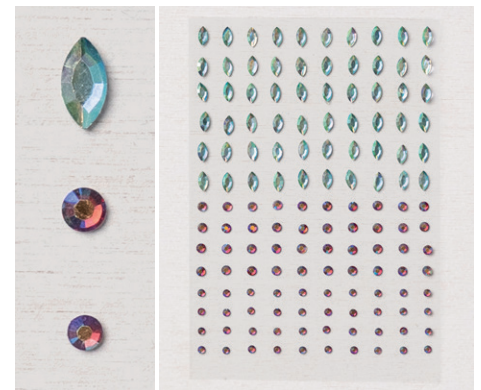

Evening Evergreen, goudfolie, Soft Succulent

Verkrijgbaar zolang de voorraad strekt

EEUWIG EDEN-KATOENPAPIER

12" X 12" (30,5 X 30,5 CM) • 159997 | 9,75 € | £7.50

10 vellen: 2 kleuren; van elke kleur 5 vellen

Evening Evergreen, Soft Succulent

Verkrijgbaar zolang de voorraad strekt

GROENE DIAMANTJES • 159277 | 8,50 € | £6.50

140 zelfklevende steentjes

Rond: 3 mm, 4 mm. Marquise: 8 x 4 mm.

Cherry Cobbler, Soft Succulent